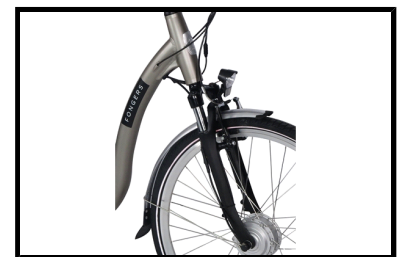

De ondersteuning komt bij deze elektrische fiets vanuit het voorwiel en heeft 5 ondersteuningsstanden. Op deze manier heeft u altijd een fijne mate van ondersteuning tot uw beschikking. Het wijzigen van de ondersteuningsstand gebeurt middels de knoppen bij het handvat, op het LCD-display. Op die manier hoeft u nooit uw hand van het stuur te halen wanneer u de mate van ondersteuning wilt wijzigen. Met de 250 watt borstelloze motor en afneembare 36 V/15 Ah accu kunt u eenvoudig langere fietstochten maken, tot wel 140 km op Ã©n acculading onder ideale omstandigheden. Bovendien heeft de fiets een uitgebreid LCD-display in het midden van het stuur, waarop u alle belangrijke informatie kunt aflezen. De maximumsnelheid van de fiets is 25 km/h.

Enkele highlights die niet onopgemerkt kunnen blijven

- Actieradius van max. 140 km
- Shimano Nexus versnellingsysteem met 7 versnellingen
- Aluminium frame
- Afneembare 36 V/15 Ah accu
- Gesloten kettingkast
- LCD display
- Kleur: Warm Grey
- Framemaat: 45 cm

 Shimano afmontage

 Unisex

 Geveerd

 Elektrisch

Algemeen

Merk	Fongers
Kleur	Warm Grey
Framemaat	45 cm
Frametype	Dames
Framemateriaal	Aluminium
Bandenmaat	28 inch
Slot	Ja

Accutechniek

Accuvermogen	540 Wh
Accucapaciteit	15 Ah
Accuvoltage	36 Volt
Accutechniek	Lithium-Ion
Actieradius	120 tot 150 kilometer
Acculocatie	Bagagedrager
Afneembare accu	Ja
Gewicht accu	3 kg