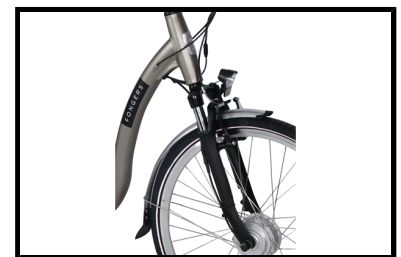

De ondersteuning komt bij deze elektrische fiets vanuit het voorwiel en heeft 5 ondersteuningsstanden. Op deze manier heeft u altijd een fijne mate van ondersteuning tot uw beschikking. Het wijzigen van de ondersteuningsstand gebeurt middels de knoppen bij het handvat, op het LCD-display. Op die manier hoeft u nooit uw hand van het stuur te halen wanneer u de mate van ondersteuning wilt wijzigen. Met de 250 watt borstelloze motor en afneembare 36 V/16,5 Ah accu kunt u eenvoudig langere fietstochten maken, tot wel 160 km op $\hat{A}\hat{A}\hat{A}$ acculading onder ideale omstandigheden. Bovendien heeft de fiets een uitgebreid LCD-display in het midden van het stuur, waarop u alle belangrijke informatie kunt aflezen. De maximumsnelheid van de fiets is 25 km/h.

Enkele highlights die niet onopgemerkt kunnen blijven

- Actieradius van max. 160 km
- Shimano Nexus versnellingsysteem met 7 versnellingen
- Aluminium frame
- Afneembare 36 V/16,5 Ah accu
- Gesloten kettingkast
- LCD display
- Kleur: Warm Grey
- Framemaat: 45 cm

 Shimano afmontage

 Unisex

 Geveerd

 Elektrisch

Algemeen

Merk	Fongers
Kleur	Warm Grey
Framemaat	45 cm
Frametype	Dames
Framemateriaal	Aluminium
Bandenmaat	28 inch
Slot	Ja

Accutechniek

Accuvermogen	594 Wh
Accucapaciteit	16,5 Ah
Accuvoltage	36 Volt
Accutechniek	Lithium-Ion
Actieradius	150 tot 180 kilometer
Acculocatie	Bagagedrager
Afneembare accu	Ja
Gewicht accu	3 kg