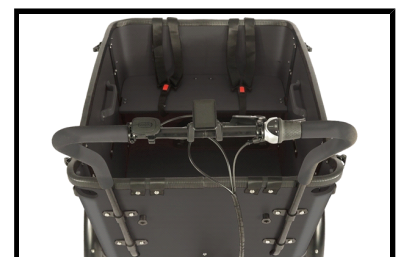

Alle Fongers bakfietsen zijn TÜV Rheinland gecertificeerd. Een TÜV Rheinland-certificaat betekent dat de bakfiets is getest en goedgekeurd door TÜV Rheinland, een onafhankelijke, internationaal erkende certificeringsorganisatie. TÜV Rheinland test producten op verschillende aspecten, zoals veiligheid, kwaliteit en duurzaamheid. Voor bakfietsen houdt dit in dat de fiets voldoet aan strenge veiligheids- en kwaliteitsnormen. Dit certificaat biedt klanten extra zekerheid dat de bakfiets betrouwbaar en veilig is om te gebruiken, vooral als hij wordt gebruikt om kinderen te vervoeren.

Enkele highlights die niet onopgemerkt kunnen blijven

- MXUS achterwielmotor - 45 Nm koppel
- LCD-display met 5 ondersteuningsstanden
- 7 Shimano Tourney derailleurversnellingen
- Hydraulische schijfremmen voor en achter
- Accu weggewerkt in bak van de bakfiets
- 13 Ah/36 V accu met een actieradius van maximaal 50 km
- TÜV Rheinland gecertificeerd
- Inclusief huif
- Kleur: Zwart

Afmetingen bakfiets:

- Lengte bak: 109 cm
- Breedte bak: 73 cm
- Totale breedte bakfiets: 80 cm (past door een normale deur)