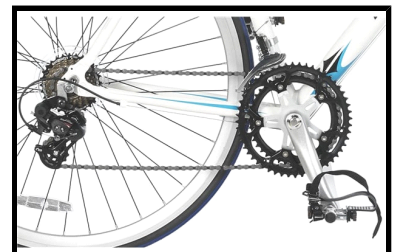

Matra Pursuit Road Bike

De Matra Pursuit Road Bike is uitermate geschikt voor de beginnende racefietser. Zeker als je opzoek bent naar een lichtgewicht racefiets maak je met deze Matra Pursuit Road Bike de goede keuze. Deze racefiets beschikt namelijk over een aluminium frame met een gewicht van 10.5kg. Verder is deze racefiets uitgerust met 14 Shimano versnellingen (2 bladen voor een 7 bladen achter) en een raceremhoef om direct stil te kunnen staan als dit nodig is. Door het unisex fietsframe is deze racefiets voor heren en dames geschikt en verkrijgbaar in meerdere framematen. Inclusief racepedalen.

 Shimano afmontage Unisex

Algemeen

Merk	Matra
Kleur	blauw / wit
Framemaat	50 cm
Frametype	Heren
Framemateriaal	Aluminium
Bandenmaat	28 inch
Slot	Nee

Remmen & versnellingen

Type remmen	Race remhoef
Type versnelling	Derailleur
Aantal versnellingen	14
Versnellingsysteem	Shimano A050
Achterderailleur	Shimano Tourney