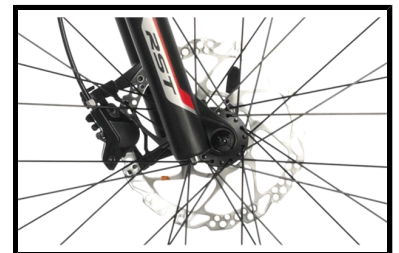

Ideal Zigzag Deore 29er

De Ideal Zigzag Deore 29er is een mountainbike met een 7005 aluminium frame wat de fiets lichter maakt, het gewicht bedraagt slechts 14.5kg! De fiets beschikt over een Shimano hydraulisch remschijven remsysteem, wat u veilig laat remmen en u een veilig gevoel geeft tijdens de rit. De fiets is voorzien van een RST Blaze voorvering. Ook heeft de fiets 29 inch wielen wat u en uw fiets een perfecte wegligging bied, op welke ondergrond dan ook! De fiets maakt gebruik van een Shimano Deore schakelsysteem, deze heeft 24 versnellingen. Deze uitvoering is verkrijgbaar in het Antrecite/red.

 Shimano afmontage

 Unisex

 Geveerd

 Wielmaat 29 inch

Algemeen

Merk	Ideal
Kleur	grijs / rood
Framemaat	52 cm
Frametype	Heren
Framemateriaal	Aluminium
Bandenmaat	29 inch
Slot	Nee

Remmen & versnellingen

Type remmen	Hydraulische Schijfrem
Type versnelling	Derailleur
Aantal versnellingen	24
Versnellingsstelsel	Shimano Deore