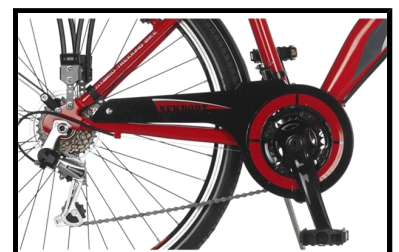

Verlichting

Verlichting	Ja
Verlichtingstype	Batterij
Reflectoren	Voor en achter