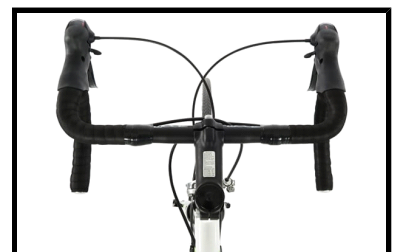

De fiets beschikt over een licht gewicht aluminium frame waardoor de fiets maar 11kg weegt. Het schakelsysteem is compleet van Shimano Tourney. De shifters van Shimano zorgen er voor dat de 21 versnellingen soepel schakelen. Als u snel fiets wilt u ook snel stil staan, daar zorgen de race remhoeven voor, op het moment dat deze aangrijpen op de dubbelwandige aluminium velgen. De fiets is leverbaar in de kleur wit met groen.

Pluspunten: +Shimano Tourney +Gewicht van 11Kg +Shifters in de remhendel
+Aluminium frame

In de toekomst wilt u natuurlijk altijd blijven genieten van uw fiets, helaas laten de cijfers zien dat er nog steeds veel fietsen gestolen of vernield worden. Sluit daarom makkelijk en snel een fietsverzekering af bij uw aankoop om latere teleurstellingen te voorkomen. U heeft al een ANWB fietsverzekering vanaf €16,- per jaar. Deze keuze kunt u maken tijdens het bestellen van de fiets.

Algemeen

Merk	Stokvis
Kleur	groen / wit
Framemaat	58 cm
Frametype	Heren
Framemateriaal	Aluminium
Bandenmaat	28 inch
Slot	Nee
Type aandrijving	Ketting

Remmen & versnellingen

Type remmen	Race remhoef
Type versnelling	Derailleur
Aantal versnellingen	21
Versnellingsysteem	Shimano Tourney

Verlichting

Verlichting	Nee
Reflectoren	Voor en achter

Overig

Standaard	Nee
Handvaten	Racefiets Stuur
Spatborden	Nee
Zadel	Race zadel
Velgen	Dubbelwandig Aluminium