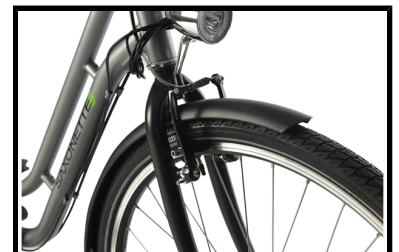

De Saxonette Fashion is voorzien van een sterk frame met 28 inch wielen. De fiets heeft een krachtige achterwielmotor en sterke accu 36V/10,4 Ah waarmee je wel tot 80 km (ideale omstandigheden) kan fietsen. Het zadel en stuur is in hoogte te verstellen waardoor er een ideale fietshouding wordt gecreëerd. De Saxonette Fashion heeft een Shimano schakelsysteem met 7 versnellingen en geeft een zorgeloos fietsplezier.

LCD display
Shimano Schakelsysteem
Sterke 36v/10,4 Ah afneembare accu
Krachtige achterwielmotor

In de toekomst wilt u natuurlijk altijd blijven genieten van uw fiets, helaas laten de cijfers zien dat er nog steeds veel fietsen gestolen of vernield worden. Sluit daarom makkelijk en snel een fietsverzekering af bij uw aankoop om latere teleurstellingen te voorkomen. U heeft al een ANWB fietsverzekering vanaf €16,- per jaar. Deze keuze kunt u maken tijdens het bestellen van de fiets.

Shimano afmontage

Geveerd

Elektrisch

Algemeen

Merk	Saxonette
Kleur	Grijs
Framemaat	46 cm
Frametype	Dames
Framemateriaal	Hi-Tensile
Bandenmaat	28 inch
Slot	Nee
Type aandrijving	Kettingaandrijving

Accutechniek

Accuvermogen	374 Wh
Accucapaciteit	10.4 Ah
Accuvoltage	36 volt
Accutechniek	Lithium-Ion
Actieradius	80 KM (maximaal bereik)
Acculocatie	Bagagedrager
Gewicht accu	3 kg

Motortechniek

Motorvermogen	250 W
Aandrijvingspositie	Achter