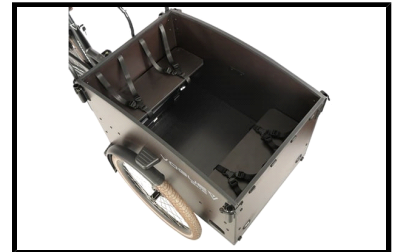

 Shimano afmontage

 Elektrisch

Algemeen

Merk	Vogue
Kleur	Zwart/Bruin

Framemaat	Unisex
Frametype	Unisex
Framemateriaal	Aluminium
Bandenmaat	26 inch
Slot	Ja
Type aandrijving	Kettingaandrijving

Accutechniek

Accuvermogen	468 Wh
Accucapaciteit	13 Ah
Accuvoltage	36 Volt
Accutechniek	Lithium-Ion
Actieradius	50 tot 80 kilometer
Acculocatie	In bak van bakfiets
Afneembare accu	Ja
Gewicht accu	3 kg