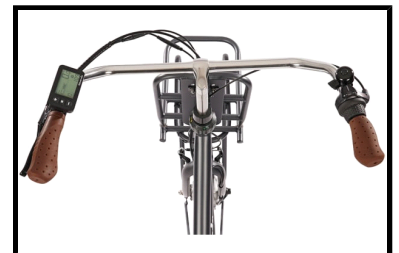

Tot slot is de Stokvis E-Transporter N3 360 Wh Coal Grey voorzien van een V-brake remsysteem en een terugtraprem, welke zorgen voor optimale veiligheid. Dankzij de uitstekende LED-verlichting bent u ook in het donker voor iedereen goed zichtbaar. Bovendien is de elektrische fiets voorzien van een dubbele standaard en een stuurslot.

Enkele highlights die niet onopgemerkt kunnen blijven

- Actieradius maximaal 100 km
- Shimano Nexus 3 versnellingsysteem
- V-brake remsysteem met terugtraprem
- Afneembare 36 V/10 Ah Accu
- Stuurslot en dubbele standaard
- Aluminium frame
- LCD display
- Kleur: Coal Grey
- Framemaat: 53 cm

Verzeker uw fiets en voorkom teleurstellingen!

In de toekomst wilt u natuurlijk altijd blijven genieten van uw fiets. Helaas laten de cijfers zien dat er nog steeds veel fietsen gestolen of vernield worden. Sluit daarom makkelijk en snel een fietsverzekering af bij uw aankoop om latere teleurstellingen te voorkomen. U heeft al een ANWB fietsverzekering vanaf €16,- per jaar. Deze keuze kunt u maken tijdens het bestellen van de fiets.

Shimano afmontage

Unisex