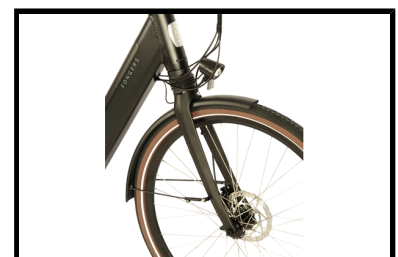

De Fongers Nuevo Plus 540 Wh Zwart is een speciale elektrische fiets door zijn vernieuwde motortechniek; op deze fiets zit namelijk een Motinova Volans Plus motor gemonteerd. De Motinova Volans Plus middenmotor is volledig stil waardoor u geen geluid van de motor hoort tijdens het fietsen. Bovendien levert deze motor maar liefst 75 Nm koppel. Kortom, een hypermoderne fiets waarmee u zonder zorgen lange fietstochten kunt maken.

 Shimano afmontage

 Unisex

 Geveerd

 Elektrisch

Algemeen

Merk Fongers

Kleur	Zwart
Framemaat	53 cm
Frametype	Dames
Framemateriaal	Aluminium
Bandenmaat	28 inch
Slot	Ja

Accutechniek