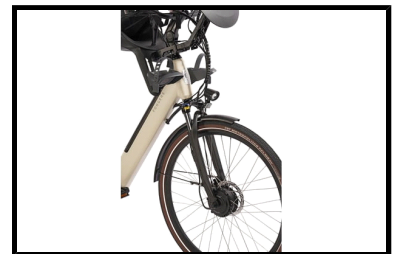

Fongers Nuevo FM Moederfiets 36 Wh Kiezelgrijs

Fongers Nuevo FM Moederfiets 36 Wh Kiezelgrijs – Stabiel, Comfortabel en Praktisch

De Fongers Nuevo FM Moederfiets 36 Wh Kiezelgrijs is speciaal ontworpen voor ouders die veilig en comfortabel met hun kinderen op pad willen. Dankzij het extra brede stuur is er voldoende ruimte om eenvoudig een voorzitje te monteren. Ook achterop kan een kinderzitje geplaatst worden, zodat je beide kinderen moeiteloos mee kunt nemen.

Daarnaast bevat de Fongers Nuevo FM Moederfiets 36 Wh Kiezelgrijs een krachtige en afneembare 36 V/10 Ah accu welke weggewerkt zit in het frame. Hiermee kunt op één acculading, onder ideale omstandigheden, een afstand tot maximaal 100 km fietsen.

Dankzij de specificaties van de motor en accu geniet je van een comfortabele en efficiënte fietservaring, ook met extra gewicht aan boord.

Enkele highlights die niet onopgemerkt kunnen blijven

Ruimte voor een voor- en achterzitje (optioneel bij te bestellen)
Breder stuur voor extra comfort en eenvoudige montage van een voorzitje
Dubbele standaard voor maximale stabiliteit
7 Shimano Nexus versnellingen voor soepel schakelen
Hydraulische schijfremmen voor optimale veiligheid
LED-verlichting voor zichtbaarheid in het donker
Framemaat: 49 cm
Kleur: Kiezelgrijs

Kies voor gemak, stabiliteit en veiligheid met de Fongers Nuevo FM Moederfiets!

 Shimano afmontage

 Unisex

 Geveerd

 Elektrisch

Algemeen

Merk	Fongers
Kleur	Kiezelgrijs
Framemaat	49 cm
Frametype	Dames
Framemateriaal	Aluminium
Bandenmaat	28 inch
Slot	Ja
Type aandrijving	Kettingaandrijving