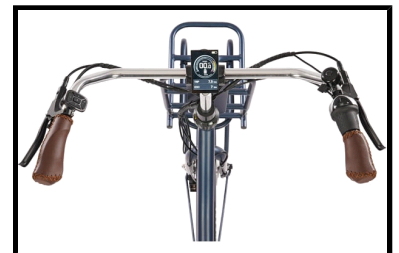

Het onderhoudsvrije Shimano Nexus schakelsysteem met 7 naafversnellingen biedt u voldoende versnellingen om op elke snelheid het gewenste verzet te kunnen selecteren. De gesloten kettingkast zorgt voor minimalisering van het benodigde onderhoud. Tot slot is de Fongers E-Transporter N7 360 Wh voorzien van een hydraulische schijfremmen aan de voor- en achterzijde, wat zorgt voor optimale veiligheid. Dankzij de LED verlichting bent u ook in het donker voor iedereen goed zichtbaar. Bovendien is de elektrische fiets voorzien van een dubbele standaard en een stuurslot.

Enkele highlights die niet onopgemerkt kunnen blijven

- Hydraulische schijfremmen
- Actieradius maximaal 100 km
- Stuurslot en dubbele standaard
- Shimano Nexus 7 versnellingsysteem
- Aluminium frame
- Afneembare 36 V/10 Ah Accu
- LCD display
- Damesframe 57 cm
- Kleur: Blauw

Verzeker uw fiets en voorkom teleurstellingen!

In de toekomst wilt u natuurlijk altijd blijven genieten van uw fiets. Helaas laten de cijfers zien dat er nog steeds veel fietsen gestolen of vernield worden. Sluit daarom makkelijk en snel een fietsverzekering af bij uw aankoop om latere teleurstellingen te voorkomen. U heeft al een ANWB fietsverzekering vanaf €16,- per jaar. Deze keuze kunt u maken tijdens het bestellen van de fiets.