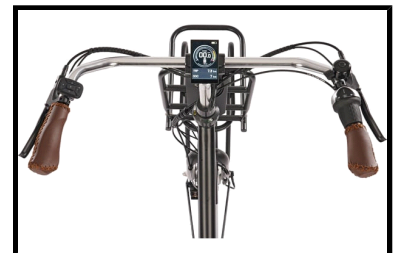

Het onderhoudsvrije Shimano Nexus schakelsysteem met 7 naafversnellingen biedt u voldoende versnellingen om op elke snelheid het gewenste verzet te kunnen selecteren. De gesloten kettingkast zorgt voor minimalisering van het benodigde onderhoud. Tot slot is de Fongers E-Transporter N7 360 Wh voorzien van een hydraulische schijfremmen aan de voor- en achterzijde, wat zorgt voor optimale veiligheid. Dankzij de LED verlichting bent u ook in het donker voor iedereen goed zichtbaar. Bovendien is de elektrische fiets voorzien van een dubbele standaard en een stuurslot.

Enkele highlights die niet onopgemerkt kunnen blijven

- Hydraulische schijfremmen
- Actieradius maximaal 100 km
- Stuurslot en dubbele standaard
- Shimano Nexus 7 versnellingsysteem
- Aluminium frame
- Afneembare 36 V/10 Ah Accu
- LCD display
- Damesframe 57 cm
- Kleur: Zwart

Verzeker uw fiets en voorkom teleurstellingen!

In de toekomst wilt u natuurlijk altijd blijven genieten van uw fiets. Helaas laten de cijfers zien dat er nog steeds veel fietsen gestolen of vernield worden. Sluit daarom makkelijk en snel een fietsverzekering af bij uw aankoop om latere teleurstellingen te voorkomen. U heeft al een ANWB fietsverzekering vanaf €16,- per jaar. Deze keuze kunt u maken tijdens het bestellen van de fiets.