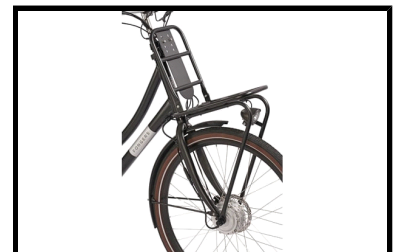

Het onderhoudsvrije Shimano Nexus schakelsysteem met 7 naafversnellingen biedt u voldoende versnellingen om op elke snelheid het gewenste verzet te kunnen selecteren. De gesloten kettingkast zorgt voor minimalisering van het benodigde onderhoud. Tot slot is de Fongers E-Transporter N7 360 Wh voorzien van een hydraulische schijfremmen aan de voor- en achterzijde, wat zorgt voor optimale veiligheid. Dankzij de LED verlichting bent u ook in het donker voor iedereen goed zichtbaar. Bovendien is de elektrische fiets voorzien van een dubbele standaard en een stuurslot.

Enkele highlights die niet onopgemerkt kunnen blijven

- Hydraulische schijfremmen
- Actieradius maximaal 100 km
- Stuurslot en dubbele standaard
- Shimano Nexus 7 versnellingsysteem
- Aluminium frame
- Afneembare 36 V/10 Ah Accu
- LCD display
- Damesframe 57 cm
- Kleur: Zwart

Verzeker uw fiets en voorkom teleurstellingen!

In de toekomst wilt u natuurlijk altijd blijven genieten van uw fiets. Helaas laten de cijfers zien dat er nog steeds veel fietsen gestolen of vernield worden. Sluit daarom makkelijk en snel een fietsverzekering af bij uw aankoop om latere teleurstellingen te voorkomen. U heeft al een ANWB fietsverzekering vanaf €16,- per jaar. Deze keuze kunt u maken tijdens het bestellen van de fiets.