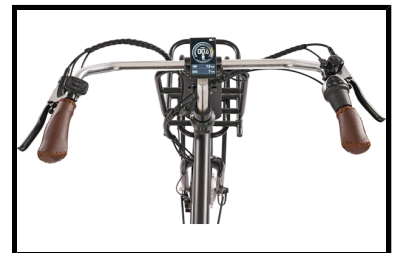

Het onderhoudsvrije Shimano Nexus schakelsysteem met 7 naafversnellingen biedt u voldoende versnellingen om op elke snelheid het gewenste verzet te kunnen selecteren. De Fongers E-Transporter N7 is voorzien van hydraulische schijfremmen, dit zorgt voor optimale veiligheid. Dankzij de uitstekende LED verlichting bent u ook in het donker voor iedereen goed zichtbaar. De fiets is voorzien van een dubbele standaard en een stuurslot.

Enkele highlights die onopgemerkt kunnen blijven

- Hydraulische schijfremmen
- Actieradius maximaal 100 km
- Stuurslot en dubbele standaard
- Shimano Nexus 7 versnellingsysteem
- Aluminium frame
- Afneembare 36 V/10 Ah Accu
- LCD display
- Herenframe 57 cm
- Kleur: Zwart

Verzeker uw fiets en voorkom teleurstellingen!

In de toekomst wilt u natuurlijk altijd blijven genieten van uw fiets. Helaas laten de cijfers zien dat er nog steeds veel fietsen gestolen of vernield worden. Sluit daarom makkelijk en snel een fietsverzekering af bij uw aankoop om latere teleurstellingen te voorkomen. U heeft al een ANWB fietsverzekering vanaf €16,- per jaar. Deze keuze kunt u maken tijdens het bestellen van de fiets.

Shimano afmontage

Unisex