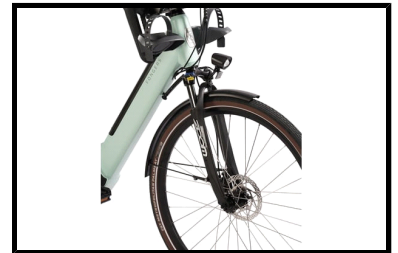

Daarnaast bevat de Fongers Nuevo Moederfiets 360 Wh Mineral Green een krachtige en afneembare 36 V/10 Ah accu welke weggewerkt zit in het frame. Hiermee kunt op één acculading, onder ideale omstandigheden, een afstand tot maximaal 100 km fietsen.

Dankzij de specificaties van de krachtige Motinova Volans 65NM motor en accu geniet je van een comfortabele en efficiënte fietservaring, ook met extra gewicht aan boord.

Enkele highlights die niet onopgemerkt kunnen blijven

- Krachtige 65NM Motinova Volans middenmotor
- Ruimte voor een voor- en achterzitje (optioneel bij te bestellen)
- Breder stuur voor extra comfort en eenvoudige montage van een voorzitje
- Dubbele standaard voor maximale stabiliteit
- 7 Shimano Nexus versnellingen voor soepel schakelen
- Hydraulische schijfremmen voor optimale veiligheid
- LED-verlichting voor zichtbaarheid in het donker
- Framemaat: 49 cm
- Kleur: Mineral Green

Verzeker je fiets en voorkom teleurstellingen!

Een moederfiets is onmisbaar in het dagelijkse leven. Bescherm je investering tegen diefstal of schade met een ANWB fietsverzekering vanaf slechts €16 per jaar. De verzekering is eenvoudig toe te voegen bij het afrekenen.

Kies voor gemak, stabiliteit en veiligheid met de Fongers Nuevo Moederfiets!

Shimano afmontage

Unisex