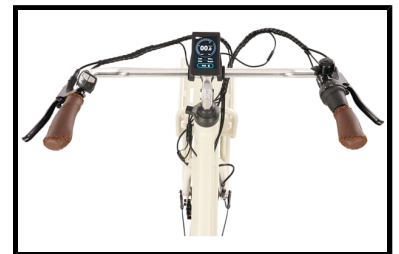

Enkele highlights die niet onopgemerkt kunnen blijven

- Krachtige 360 Wh accu (36 V/ 10 Ah)
- Geïntegreerde in-frame accu – strak en modern design
- Krachtige MXUS voorwielmotor
- Shimano Nexus 7 versnellingen
- Hydraulische schijfremmen
- Onderhoudsarme gesloten kettingkast
- Ideaal voor dagelijks gebruik en woon-werkverkeer
- Kleur: Kiezelgrijs
- Frametype: Dames
- Framemaat: 53 cm

Verzeker uw fiets en voorkom teleurstellingen!

In de toekomst wilt u natuurlijk altijd blijven genieten van uw fiets. Helaas laten de cijfers zien dat er nog steeds veel fietsen gestolen of vernield worden. Sluit daarom makkelijk en snel een fietsverzekering af bij uw aankoop om latere teleurstellingen te voorkomen. U heeft al een ANWB fietsverzekering vanaf €16,- per jaar. Deze keuze kunt u maken tijdens het bestellen van de fiets.