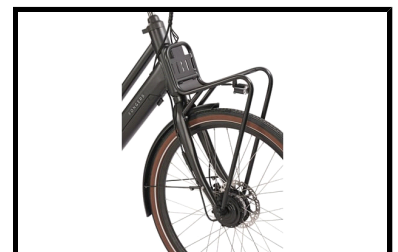

Enkele highlights die niet onopgemerkt kunnen blijven

- Krachtige 360 Wh accu (36 V/ 10 Ah)
- Geïntegreerde in-frame accu – strak en modern design
- Krachtige MXUS voorwielmotor
- Shimano Nexus 7 versnellingen
- Hydraulische schijfremmen
- Onderhoudsarme gesloten kettingkast
- Ideaal voor dagelijks gebruik en woon-werkverkeer
- Kleur: Zwart
- Frametype: Dames
- Framemaat: 49 cm

Verzeker uw fiets en voorkom teleurstellingen!

In de toekomst wilt u natuurlijk altijd blijven genieten van uw fiets. Helaas laten de cijfers zien dat er nog steeds veel fietsen gestolen of vernield worden. Sluit daarom makkelijk en snel een fietsverzekering af bij uw aankoop om latere teleurstellingen te voorkomen. U heeft al een ANWB fietsverzekering vanaf €16,- per jaar. Deze keuze kunt u maken tijdens het bestellen van de fiets.