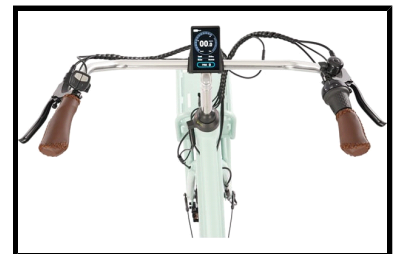

Fongers Monza 482 Wh Lichtgroen

De Fongers Monza 482 Wh Lichtgroen is een stijlvolle elektrische transportfiets die direct opvalt door zijn slimme en doordachte ontwerp. De strak geïntegreerde in-frame accu geeft de fiets een moderne en luxe uitstraling, terwijl u profiteert van extra rijcomfort.

Dankzij het stevige frame en de hoogwaardige afmontage is de Monza perfect geschikt voor dagelijks gebruik, zoals woon-werkverkeer of boodschappen. De robuuste voordrager in klassieke transportstijl maakt het eenvoudig om een krat of mand te bevestigen, ideaal voor extra bagage. De MXUS voorwielmotor zorgt voor soepele en betrouwbare ondersteuning tijdens elke rit. Of u nu ontspannen door de stad fietst of een langere afstand aflegt, u geniet altijd van een comfortabele rijervaring. De geïntegreerde 482 Wh accu (36 V/ 13,4 Ah) is netjes weggewerkt in het frame en eenvoudig uitneembaar om op te laden. Hiermee heeft u een actieradius tot circa 125 km, ruim voldoende voor dagelijks gebruik.

Enkele highlights die niet onopgemerkt kunnen blijven

- Krachtige 482 Wh accu (36 V/ 13,4 Ah)
- Geïntegreerde in-frame accu – strak en modern design
- Krachtige MXUS voorwielmotor
- Shimano Nexus 7 versnellingen
- Hydraulische schijfremmen
- Onderhoudsarme gesloten kettingkast
- Ideaal voor dagelijks gebruik en woon-werkverkeer
- Kleur: Lichtgroen
- Frametype: Dames
- Framemaat: 49 cm

Merk	Fongers
Kleur	Lichtgroen
Framemaat	49 cm
Frametype	Dames
Framemateriaal	Aluminium
Bandenmaat	28 inch
Slot	Ja
Type aandrijving	Kettingaandrijving

Accutechniek

Accuvermogen	482 Wh
Accucapaciteit	13,4 Ah
Accuvoltage	36 Volt
Accutechniek	Lithium-Ion
Actieradius	120 tot 150 kilometer
Acculocatie	In-frame
Afneembare accu	Ja
Gewicht accu	3 kg