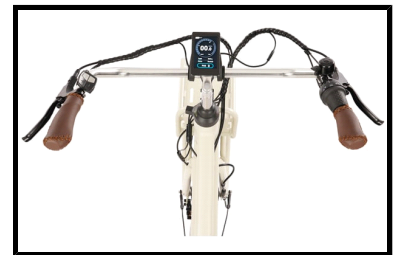

Enkele highlights die niet onopgemerkt kunnen blijven

- Krachtige 482 Wh accu (36 V/ 13,4 Ah)
- Geïntegreerde in-frame accu – strak en modern design
- Krachtige MXUS voorwielmotor
- Shimano Nexus 7 versnellingen
- Hydraulische schijfremmen
- Onderhoudsarme gesloten kettingkast
- Ideaal voor dagelijks gebruik en woon-werkverkeer
- Kleur: Kiezelgrijs
- Frametype: Dames
- Framemaat: 53 cm

Verzeker uw fiets en voorkom teleurstellingen!

In de toekomst wilt u natuurlijk altijd blijven genieten van uw fiets. Helaas laten de cijfers zien dat er nog steeds veel fietsen gestolen of vernield worden. Sluit daarom makkelijk en snel een fietsverzekering af bij uw aankoop om latere teleurstellingen te voorkomen. U heeft al een ANWB fietsverzekering vanaf €16,- per jaar. Deze keuze kunt u maken tijdens het bestellen van de fiets.