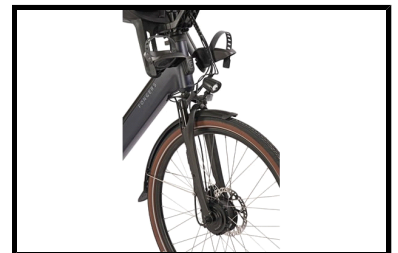

Daarnaast bevat de Fongers Florence FM Moederfiets 360 Wh Donkerblauw een krachtige en afneembare 36 V/10 Ah accu welke weggewerkt zit in het frame. Hiermee kun je op een acculading, onder ideale omstandigheden, een afstand van 80 tot 120 km afleggen.

Dankzij de specificaties van de motor en accu geniet je van een comfortabele en efficiënte fietservaring, ook met extra gewicht aan boord.

Enkele highlights die niet onopgemerkt kunnen blijven

- Ruimte voor een voor- en achterzitje (optioneel bij te bestellen)
- Breder stuur voor extra comfort en eenvoudige montage van een voorzitje
- Dubbele standaard voor maximale stabiliteit (extra breed)
- 7 Shimano Nexus versnellingen voor soepel schakelen
- Hydraulische schijfremmen voor optimale veiligheid. Remschijven: 180 mm (extra remcomfort)
- LED-verlichting voor zichtbaarheid in het donker
- Framemaat: 49 cm
- Kleur: Donkerblauw
- Stuurslot

Verzeker je fiets en voorkom teleurstellingen!

Een moederfiets is onmisbaar in het dagelijkse leven. Bescherm je investering tegen diefstal of schade met een ANWB fietsverzekering vanaf slechts 16 euro per jaar. De verzekering is eenvoudig toe te voegen bij het afrekenen.

Kies voor gemak, stabiliteit en veiligheid met de Fongers Florence FM Moederfiets 360 Wh Donkerblauw!

Shimano afmontage

Unisex