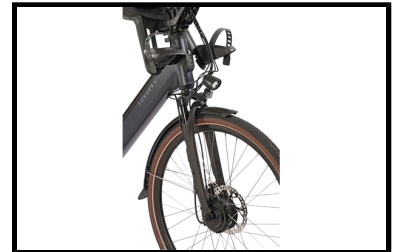

Daarnaast bevat de Fongers Florence FM Moederfiets 540 Wh Donkerblauw een krachtige en afneembare 36 V/15 Ah accu welke weggewerkt zit in het frame. Hiermee kun je op een acculading, onder ideale omstandigheden, een afstand van 120 tot 150 km afleggen.

Dankzij de specificaties van de motor en accu geniet je van een comfortabele en efficiënte fietservaring, ook met extra gewicht aan boord.

Enkele highlights die niet onopgemerkt kunnen blijven

Ruimte voor een voor- en achterzitje (optioneel bij te bestellen)
Breder stuur voor extra comfort en eenvoudige montage van een voorzitje
Dubbele standaard voor maximale stabiliteit (extra breed)
7 Shimano Nexus versnellingen voor soepel schakelen
Hydraulische schijfremmen voor optimale veiligheid. Remschijven: 180 mm (extra remcomfort)
LED-verlichting voor zichtbaarheid in het donker
Framemaat: 53 cm
Kleur: Donkerblauw
Stuurslot

Verzeker je fiets en voorkom teleurstellingen!

Een moederfiets is onmisbaar in het dagelijkse leven. Bescherm je investering tegen diefstal of schade met een ANWB fietsverzekering vanaf slechts 16 euro per jaar. De verzekering is eenvoudig toe te voegen bij het afrekenen.

Kies voor gemak, stabiliteit en veiligheid met de Fongers Florence FM Moederfiets 540 Wh Donkerblauw!

Shimano afmontage

Unisex