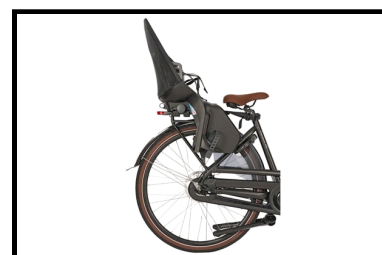

Daarnaast bevat de Fongers Florence FM Moederfiets 594 Wh Zwart een krachtige en afneembare 36 V/16,5 Ah accu welke weggewerkt zit in het frame. Hiermee kun je op een acculading, onder ideale omstandigheden, een afstand van 150 tot 180 km afleggen.

Dankzij de specificaties van de motor en accu geniet je van een comfortabele en efficiënte fietservaring, ook met extra gewicht aan boord.

Enkele highlights die niet onopgemerkt kunnen blijven

- Ruimte voor een voor- en achterzitje (optioneel bij te bestellen)
- Breder stuur voor extra comfort en eenvoudige montage van een voorzitje
- Dubbele standaard voor maximale stabiliteit (extra breed)
- 7 Shimano Nexus versnellingen voor soepel schakelen
- Hydraulische schijfremmen voor optimale veiligheid. Remschijven: 180 mm (extra remcomfort)
- LED-verlichting voor zichtbaarheid in het donker
- Framemaat: 49 cm
- Kleur: Zwart
- Stuurslot

Verzeker je fiets en voorkom teleurstellingen!

Een moederfiets is onmisbaar in het dagelijkse leven. Bescherm je investering tegen diefstal of schade met een ANWB fietsverzekering vanaf slechts 16 euro per jaar. De verzekering is eenvoudig toe te voegen bij het afrekenen.

Kies voor gemak, stabiliteit en veiligheid met de Fongers Florence FM Moederfiets 594 Wh Zwart!

Shimano afmontage

Unisex