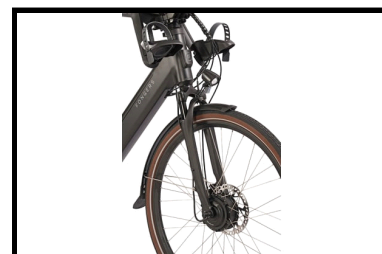

Fongers Florence FM 594 Wh Zwart

Fongers Florence FM Moederfiets 594 Wh Zwart: Stabiel, Comfortabel en Praktisch

De Fongers Florence FM Moederfiets 594 Wh Zwart is speciaal ontworpen voor ouders die veilig en comfortabel met hun kinderen op pad willen. Dankzij het extra brede stuur is er voldoende ruimte om eenvoudig een voorzitje te monteren. Ook achterop kan een kinderzitje geplaatst worden, zodat je beide kinderen moeiteloos mee kunt nemen.

Daarnaast bevat de Fongers Florence FM Moederfiets 594 Wh Zwart een krachtige en afneembare 36 V/16,5 Ah accu welke weggewerkt zit in het frame. Hiermee kun je op een acculading, onder ideale omstandigheden, een afstand van 150 tot 180 km afleggen.

Dankzij de specificaties van de motor en accu geniet je van een comfortabele en efficiënte fietservaring, ook met extra gewicht aan boord.

Enkele highlights die niet onopgemerkt kunnen blijven

- Ruimte voor een voor- en achterzitje (optioneel bij te bestellen)
- Breder stuur voor extra comfort en eenvoudige montage van een voorzitje
- Dubbele standaard voor maximale stabiliteit (extra breed)
- 7 Shimano Nexus versnellingen voor soepel schakelen
- Hydraulische schijfremmen voor optimale veiligheid. Remschijven: 180 mm (extra remcomfort)
- LED-verlichting voor zichtbaarheid in het donker
- Framemaat: 49 cm
- Kleur: Zwart
- Stuurslot

Kies voor gemak, stabiliteit en veiligheid met de Fongers Florence FM Moederfiets 594 Wh Zwart!

 Shimano afmontage

 Unisex

Geveerd

Elektrisch

Algemeen

Merk	Fongers
Kleur	Zwart
Framemaat	49 cm
Frametype	Dames
Framemateriaal	Aluminium
Bandenmaat	28 inch
Slot	Ja
Type aandrijving	Kettingaandrijving