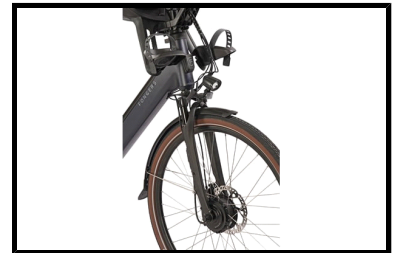

Daarnaast bevat de Fongers Florence FM Moederfiets 594 Wh Donkerblauw een krachtige en afneembare 36 V/16,5 Ah accu welke weggewerkt zit in het frame. Hiermee kun je op een acculading, onder ideale omstandigheden, een afstand van 150 tot 180 km afleggen.

Dankzij de specificaties van de motor en accu geniet je van een comfortabele en efficiënte fietservaring, ook met extra gewicht aan boord.

Enkele highlights die niet onopgemerkt kunnen blijven

- Ruimte voor een voor- en achterzitje (optioneel bij te bestellen)
- Breder stuur voor extra comfort en eenvoudige montage van een voorzitje
- Dubbele standaard voor maximale stabiliteit (extra breed)
- 7 Shimano Nexus versnellingen voor soepel schakelen
- Hydraulische schijfremmen voor optimale veiligheid. Remschijven: 180 mm (extra remcomfort)
- LED-verlichting voor zichtbaarheid in het donker
- Framemaat: 49 cm
- Kleur: Donkerblauw
- Stuurslot

Verzeker je fiets en voorkom teleurstellingen!

Een moederfiets is onmisbaar in het dagelijkse leven. Bescherm je investering tegen diefstal of schade met een ANWB fietsverzekering vanaf slechts 16 euro per jaar. De verzekering is eenvoudig toe te voegen bij het afrekenen.

Kies voor gemak, stabiliteit en veiligheid met de Fongers Florence FM Moederfiets 594 Wh Donkerblauw!

Shimano afmontage

Unisex