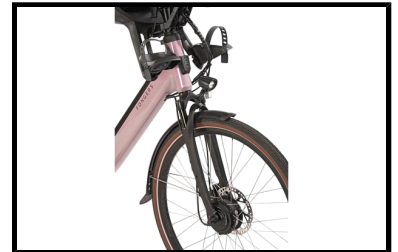

# Fongers Florence FM 594 Wh Oudroze

Fongers Florence FM Moederfiets 594 Wh Roze: Stabiel, Comfortabel en Praktisch

De Fongers Florence FM Moederfiets 594 Wh Roze is speciaal ontworpen voor ouders die veilig en comfortabel met hun kinderen op pad willen. Dankzij het extra brede stuur is er voldoende ruimte om eenvoudig een voorzitje te monteren. Ook achterop kan een kinderzitje geplaatst worden, zodat je beide kinderen moeiteloos mee kunt nemen.

Daarnaast bevat de Fongers Florence FM Moederfiets 594 Wh Roze een krachtige en afneembare 36 V/16,5 Ah accu welke weggewerkt zit in het frame. Hiermee kun je op een acculading, onder ideale omstandigheden, een afstand van 150 tot 180 km afleggen.

## Enkele highlights die niet onopgemerkt kunnen blijven

- Ruimte voor een voor- en achterzitje (optioneel bij te bestellen)
- Breder stuur voor extra comfort en eenvoudige montage van een voorzitje
- Dubbele standaard voor maximale stabiliteit (extra breed)
- 7 Shimano Nexus versnellingen voor soepel schakelen
- Hydraulische schijfremmen voor optimale veiligheid. Remschijven: 180 mm (extra remcomfort)
- LED-verlichting voor zichtbaarheid in het donker
- Framemaat: 49 cm
- Kleur: Oudroze
- Stuurslot

Kies voor gemak, stabiliteit en veiligheid met de Fongers Florence FM Moederfiets 594 Wh Roze!

 Shimano afmontage

 Unisex

Geveerd

Elektrisch