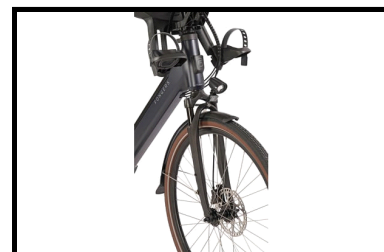

# Fongers Florence 540 Wh Donkerblauw

Fongers Florence Moederfiets 540 Wh Donkerblauw: Stabiel, Comfortabel en Praktisch

De Fongers Florence Moederfiets 540 Wh Donkerblauw is speciaal ontworpen voor ouders die veilig en comfortabel met hun kinderen op pad willen. Dankzij het extra brede stuur is er voldoende ruimte om eenvoudig een voorzitje te monteren. Ook achterop kan een kinderzitje geplaatst worden, zodat je beide kinderen moeiteloos mee kunt nemen.

Daarnaast bevat de Fongers Florence Moederfiets 540 Wh Donkerblauw een krachtige en afneembare 36 V/15 Ah accu welke weggewerkt zit in het frame. Hiermee kun je op een acculading, onder ideale omstandigheden, een afstand van 120 tot 150 km afleggen.

## Enkele highlights die niet onopgemerkt kunnen blijven

- Ruimte voor een voor- en achterzitje (optioneel bij te bestellen)
- Breder stuur voor extra comfort en eenvoudige montage van een voorzitje
- Dubbele standaard voor maximale stabiliteit (extra breed)
- 7 Shimano Nexus versnellingen voor soepel schakelen
- Hydraulische schijfremmen voor optimale veiligheid. Remschijven: 180 mm (extra remcomfort)
- LED-verlichting voor zichtbaarheid in het donker
- Framemaat: 53 cm
- Kleur: Donkerblauw
- Stuurslot

Kies voor gemak, stabiliteit en veiligheid met de Fongers Florence Moederfiets 540 Wh Donkerblauw!

 Shimano afmontage

 Unisex

Geveerd

Elektrisch