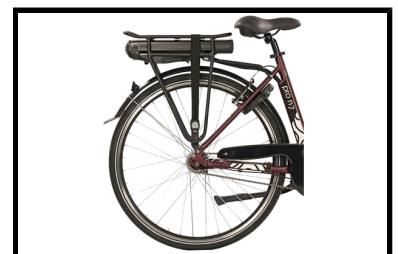

Stokvis Pro N7 360 Wh Rood

Zorgeloos genieten van een elektrische fiets met degelijke bouwkwiteit voor een scherpe prijs? Dan is de Stokvis Basic Pro N7 360 Wh Rood zeker wat voor u! Deze comfortabele dames e-bike is ideaal voor dagelijks gebruik en woon-werkverkeer. Dankzij de betrouwbare onderdelen en het gebruiksvriendelijke ontwerp bent u verzekerd van een prettige rijervaring.

De ondersteuning bij de Stokvis Basic Pro N7 komt vanuit de krachtige MXUS voorwielmotor, waarmee u soepel en stabiel wordt ondersteund tijdens iedere rit. Via het overzichtelijke LCD-display kiest u eenvoudig uit verschillende ondersteuningsstanden en houdt u alle belangrijke informatie bij, zoals snelheid en accuniveau. Daarnaast beschikt de e-bike over een afneembare 10 Ah accu, waarmee u onder ideale omstandigheden fietstochten tot wel 100 km kunt maken. Ideaal voor zowel korte ritten als langere afstanden.

Kortom: een betrouwbare en complete e-bike met een sportieve touch, extra comfort dankzij de 7 versnellingen en een krachtige accu.

Enkele highlights die niet onopgemerkt kunnen blijven:

- 7 Shimano Nexus naafversnellingen
- Krachtige MXUS voorwielmotor
- Afneembare 10 Ah accu (tot 100 km actieradius)
- V-brake remmen voor en achter
- Halfopen kettingkast
- LCD-display met ondersteuningsstanden
- Aluminium frame
- Frametype: Dames
- Framemaat: 50 cm
- Kleur: Rood

Elektrisch

Algemeen

Merk	Stokvis
Kleur	Rood
Framemaat	50 cm
Frametype	Dames
Framemateriaal	Aluminium
Bandenmaat	28 inch
Slot	Ja
Type aandrijving	Kettingaandrijving

Accutechniek

Accuvermogen	360 Wh
Accucapaciteit	10 Ah
Accuvoltage	36 Volt
Accutechniek	Lithium-Ion
Actieradius	80 tot 120 kilometer
Acculocatie	Bagagedrager
Afneembare accu	Ja
Gewicht accu	3 kg