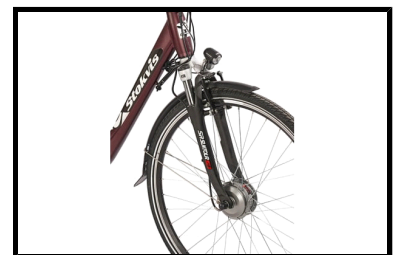

Stokvis Pro N7 360 Wh Rood

Zorgeloos genieten van een elektrische fiets met degelijke bouwkwiteit voor een scherpe prijs? Dan is de Stokvis Basic Pro N7 360 Wh Rood zeker wat voor u! Deze comfortabele dames e-bike is ideaal voor dagelijks gebruik en woon-werkverkeer. Dankzij de betrouwbare onderdelen en het gebruiksvriendelijke ontwerp bent u verzekerd van een prettige rijervaring.

De ondersteuning bij de Stokvis Basic Pro N7 komt vanuit de krachtige MXUS voorwielmotor, waarmee u soepel en stabiel wordt ondersteund tijdens iedere rit. Via het overzichtelijke LCD-display kiest u eenvoudig uit verschillende ondersteuningsstanden en houdt u alle belangrijke informatie bij, zoals snelheid en accuniveau. Daarnaast beschikt de e-bike over een afneembare 10 Ah accu, waarmee u onder ideale omstandigheden fietstochten tot wel 100 km kunt maken. Ideaal voor zowel korte ritten als langere afstanden.

Kortom: een betrouwbare en complete e-bike met een sportieve touch, extra comfort dankzij de 7 versnellingen en een krachtige accu.

Enkele highlights die niet onopgemerkt kunnen blijven:

- 7 Shimano Nexus naafversnellingen
- Krachtige MXUS voorwielmotor
- Afneembare 10 Ah accu (tot 100 km actieradius)
- V-brake remmen voor en achter
- Halfopen kettingkast
- LCD-display met ondersteuningsstanden
- Aluminium frame
- Frametype: Dames
- Framemaat: 50 cm
- Kleur: Rood

Elektrisch

Algemeen

Merk	Stokvis
Kleur	Rood
Framemaat	50 cm
Frametype	Dames
Framemateriaal	Aluminium
Bandenmaat	28 inch
Slot	Ja
Type aandrijving	Kettingaandrijving

Accutechniek

Accuvermogen	360 Wh
Accucapaciteit	10 Ah
Accuvoltage	36 Volt
Accutechniek	Lithium-Ion
Actieradius	80 tot 120 kilometer
Acculocatie	Bagagedrager
Afneembare accu	Ja
Gewicht accu	3 kg